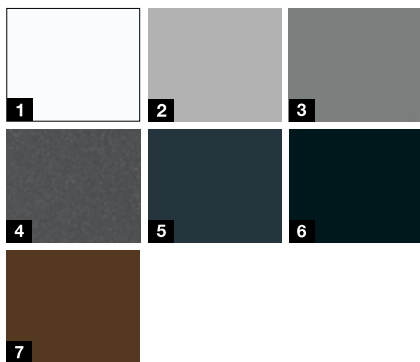

015 jelű motívum

515 jelű motívum

610S jelű motívum

700S jelű motívum

810S jelű motívum

Akciós színben**

- 1 RAL 9016 fehér matt
- 2 RAL 9006 fehéralumínium
- 3 CH 907 szürkealumínium
- 4 CH 703 antracit metál
- 5 RAL 7016 antracitszürke
- 6 RAL 9005 mélyfekete
- 7 RAL 8028 földbarna