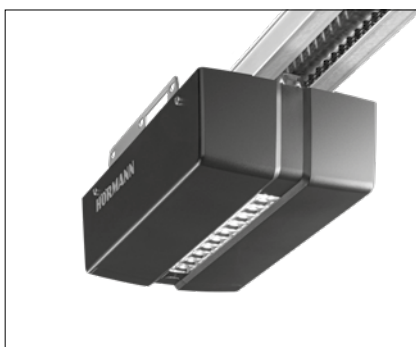

- Modern BiSecur rádiós technikájú meghajtás, második nyitásmagassággal a garázs szellőztetéséhez
- Akár 2-szer világosabb LED-világítás 10 LED-del
- HSE 4 BS kéziadóval együtt, füllel a kulcskarika számára, műanyag sapkákkal

Garázskapu-meghajtás
ProLift 700

Kérje ajánlatunkat!